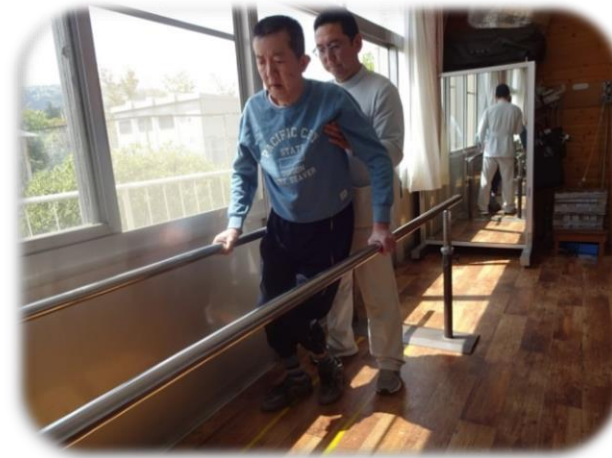

山鳩よりい 訓練風景

訓練室では、機能訓練のほか、利用者様にあわせた車いすの製作、生活でパソコン・iPad や学習リモコンをいえるようにしていく支援を積極的に行っています。

- マット上訓練

- 歩行訓練

- コミュニケーションボード製作と使用訓練

- パソコンの使用訓練